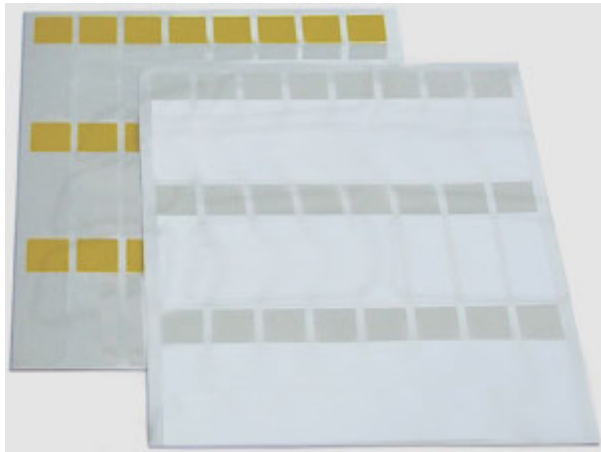

# Kabelmarkierer selbstlaminierend

## Auf DIN A4 Bögen

Selbstlaminierende Kabelmarkierer auf DIN A4 Bogen. Diese Kabelmarkierer können ganz einfach mit Laserdrucker, Matrixdrucker, Kopierer oder von Hand beschriftet werden. Als Schutz vor äußeren Umwelteinflüssen wird die Beschriftung mit dem selbstklebenden transparenten Schutzlaminat umwickelt. Die unverrutschbaren selbstlaminierenden Kabelmarkierer gibt es in unterschiedlichen Größen und Farben. Widerstandsfähig gegen Schmutz, Feuchtigkeit, Meerwasser, Alkohol, Öle, herkömmliche Haushaltsreiniger und schwache Säuren zur dauerhaften Kennzeichnung von Kabeln, Leitungen, Adern, Rohren, Schläuchen, elektrischen Geräten und Bauteilen, Maschinen, Anlagen usw.

<b>Material:</b>	Folie Polyester selbstklebende, 25µm
<b>Farbe:</b>	transparent
<b>Schriftfeldfarbe:</b>	weiß, gelb, rot, grün, blau
<b>Klebstoff:</b>	Acrylat, permanent stark haftend
<b>Klebkraft (FTM 1):</b>	570 N/m auf Kunststoff
<b>Temperaturbereich:</b>	-40 °C bis +150 °C
<b>Verklebtemperatur:</b>	min. +10 °C
<b>Eigenschaften:</b>	widerstandsfähig gegen Wasser, Schmutz, Alkohole, Öle, herkömmliche Haushaltsreiniger schwache Säuren und Basen