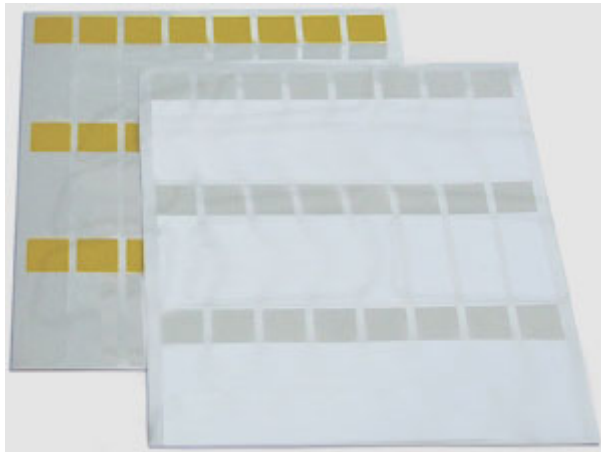

**KABEL
MARKIERUNG
BÖGEN**

ELDAX
KABELVERLEGE
SYSTEME & CO

Kabelmarkierer selbstlaminierend

Auf DIN A4 Bögen

Selbstlaminierende Kabelmarkierer auf DIN A4 Bogen. Diese Kabelmarkierer können ganz einfach mit Laserdrucker, Matrixdrucker, Kopierer oder von Hand beschriftet werden. Als Schutz vor äußeren Umwelteinflüssen wird die Beschriftung mit dem selbstklebenden transparenten Schutzlaminat umwickelt. Die unverrutschbaren selbstlaminierenden Kabelmarkierer gibt es in unterschiedlichen Größen und Farben. Widerstandsfähig gegen Schmutz, Feuchtigkeit, Meerwasser, Alkohol, Öle, herkömmliche Haushaltsreiniger und schwache Säuren zur dauerhaften Kennzeichnung von Kabeln, Leitungen, Adern, Rohren, Schläuchen, elektrischen Geräten und Bauteilen, Maschinen, Anlagen usw.

Material:	Folie Polyester selbstklebende, 25µm
Farbe:	transparent
Schriftfeldfarbe:	weiß, gelb, rot, grün, blau
Klebstoff:	Acrylat, permanent stark haftend
Klebkraft (FTM 1):	570 N/m auf Kunststoff
Temperaturbereich:	-40 °C bis +150 °C
Verklebtemperatur:	min. +10 °C
Eigenschaften:	widerstandsfähig gegen Wasser, Schmutz, Alkohole, Öle, herkömmliche Haushaltsreiniger schwache Säuren und Basen